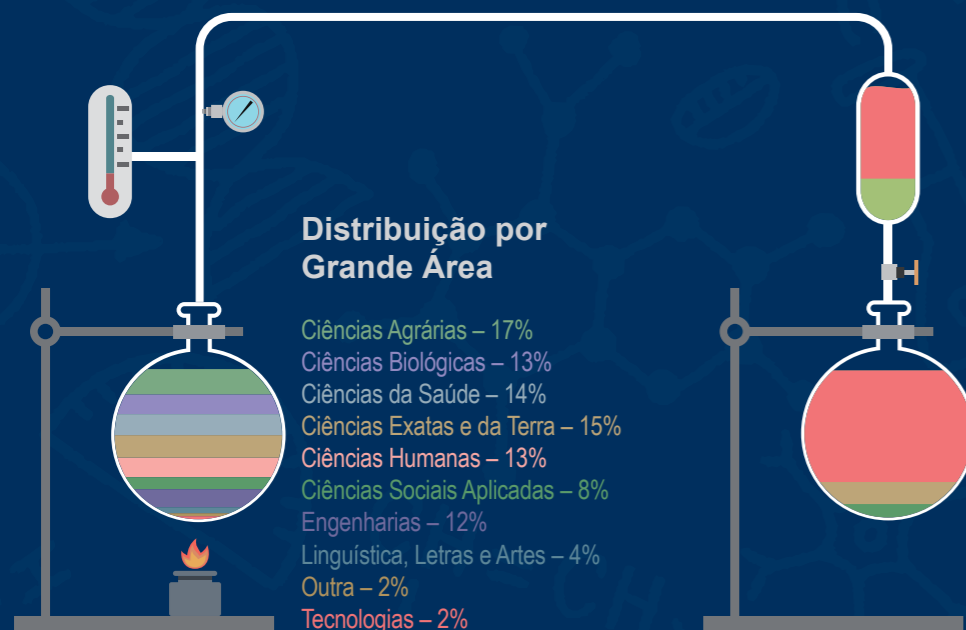

PROGRAMAS INSTITUCIONAIS DE INICIAÇÃO CIENTÍFICA E TECNOLÓGICA

FUNDAÇÃO VINCULADA AO MCTI

MINISTÉRIO DA
CIÊNCIA, TECNOLOGIA
E INOVAÇÕES

CICLO 2018-2020 (CHAMADAS BIENAIS)

DISTRIBUIÇÃO POR UNIDADE DA FEDERAÇÃO (%)

PANORAMA DE IMPLEMENTAÇÃO DO CICLO 2018-2020

CICLO 2020-2021 (CHAMADAS ANUAIS)

Programa Institucional de Bolsas de Iniciação em Desenvolvimento Tecnológico e Inovação (PIBITI)

Programa Institucional de Bolsas de Iniciação Científica (PIBIC)