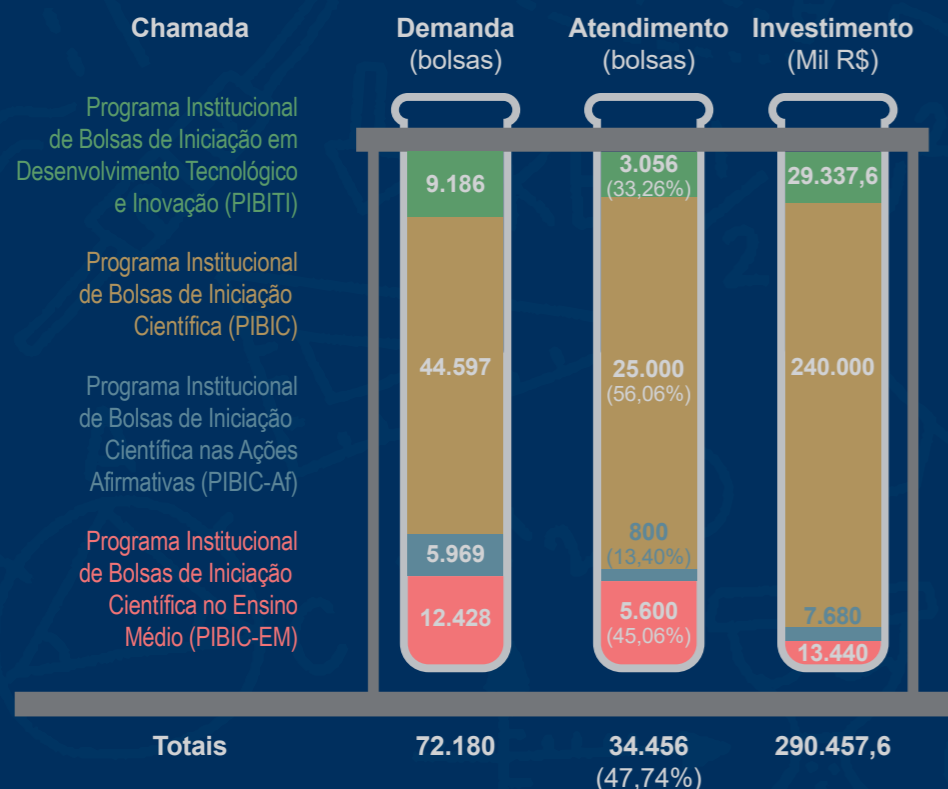

PROGRAMAS INSTITUCIONAIS DE INICIAÇÃO CIENTÍFICA E TECNOLÓGICA

FUNDAÇÃO VINCULADA AO MCTI

MINISTÉRIO DA
CIÊNCIA, TECNOLOGIA
E INOVAÇÕES

CICLO 2018-2020 (CHAMADAS BIENAIS)

DISTRIBUIÇÃO POR UNIDADE DA FEDERAÇÃO (%)

PANORAMA DE IMPLEMENTAÇÃO DO CICLO 2018-2020

CICLO 2020-2021 (CHAMADAS ANUAIS)

Programa Institucional de Bolsas de Iniciação em Desenvolvimento Tecnológico e Inovação (PIBITI)

Programa Institucional de Bolsas de Iniciação Científica (PIBIC)