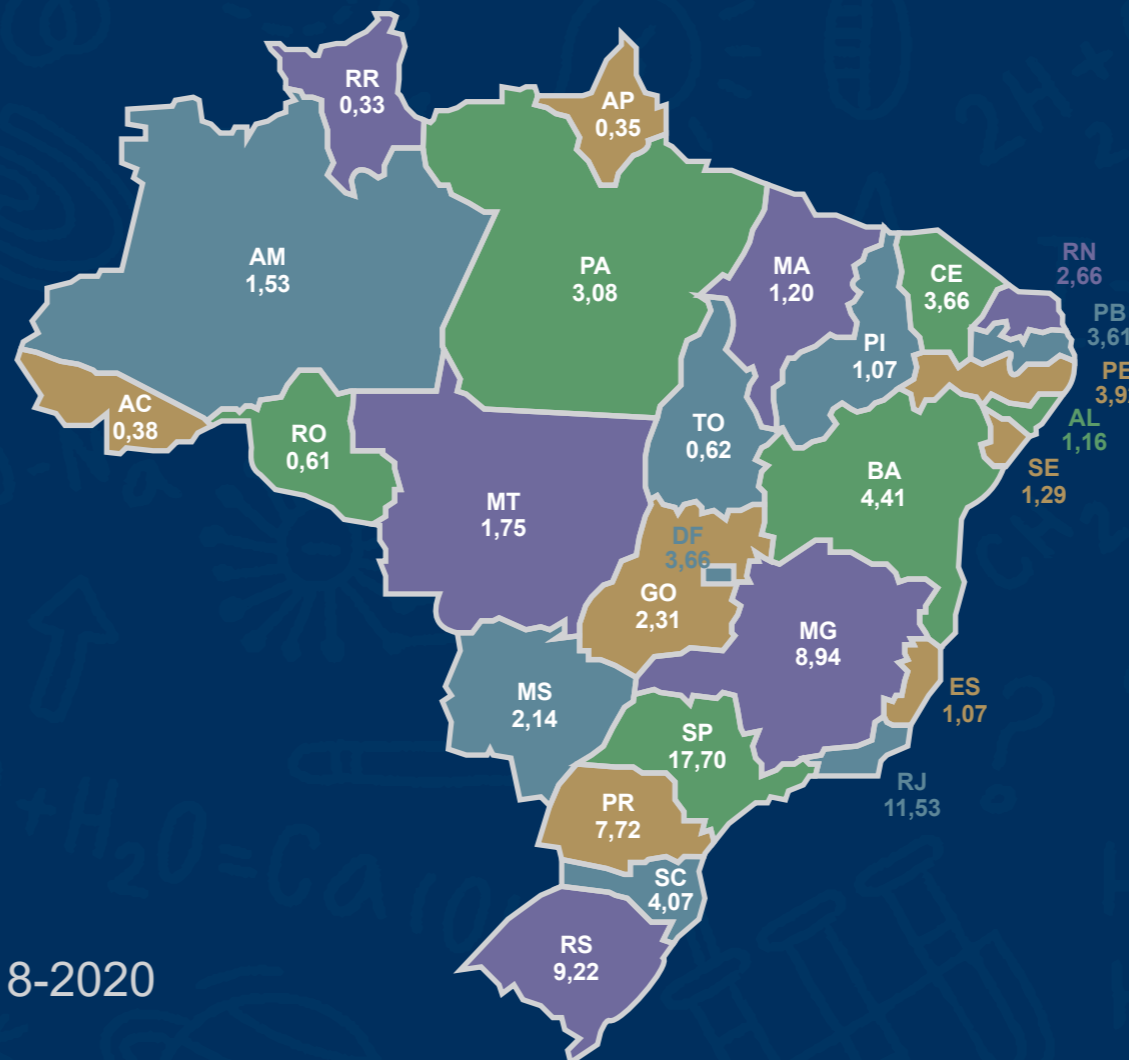

PROGRAMAS INSTITUCIONAIS DE INICIAÇÃO CIENTÍFICA E TECNOLÓGICA

FUNDAÇÃO VINCULADA AO MCTI

MINISTÉRIO DA
CIÊNCIA, TECNOLOGIA
E INOVAÇÕES

CICLO 2018-2020 (CHAMADAS BIENAIS)

DISTRIBUIÇÃO POR UNIDADE DA FEDERAÇÃO (%)